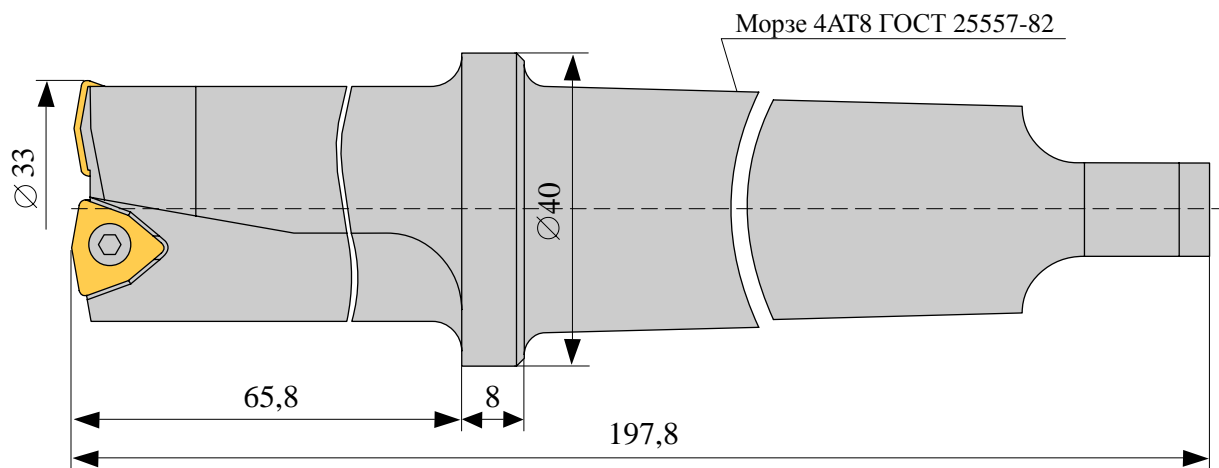

C3668 - 282432.003

Пластины режущие WCMX 06T308 Coromant - 2 шт.

C2989 - 282412.001

Пластины режущие WCMT 080412-C20 Korloy - 2 шт.

C953 - 282433.001

Вставки (см. раздел "вставки") :
SWYCR10CX-06DAE - 1 шт.
SWYCR10CX-06KAЕ - 3 шт.