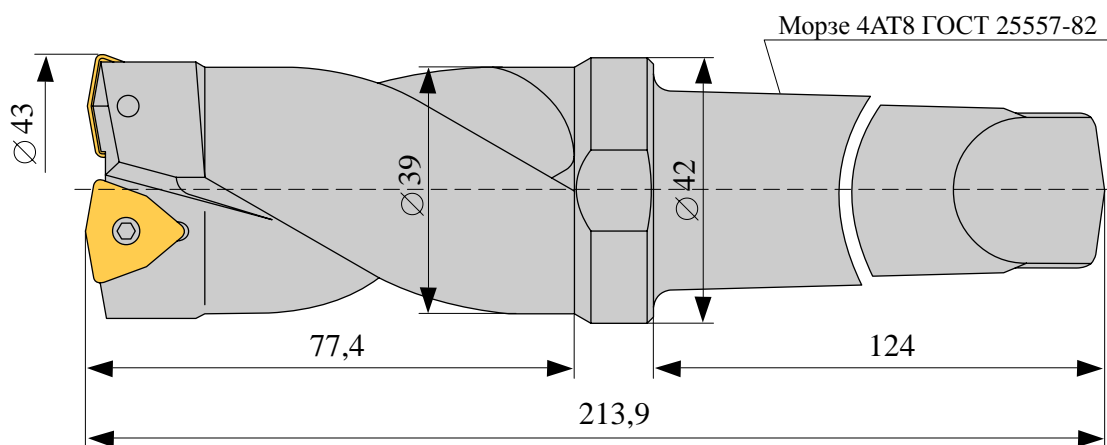

C3668 - 282432.003

Пластины режущие WCMX 06T308 Coromant - 2 шт.

C2989 - 282412.001

Пластины режущие WCMT 080412-C20 Korloy - 2 шт.

C953 - 282433.001

Вставки (см. раздел "вставки") :
SWYCR10CX-06DAE - 1 шт.
SWYCR10CX-06KAЕ - 3 шт.